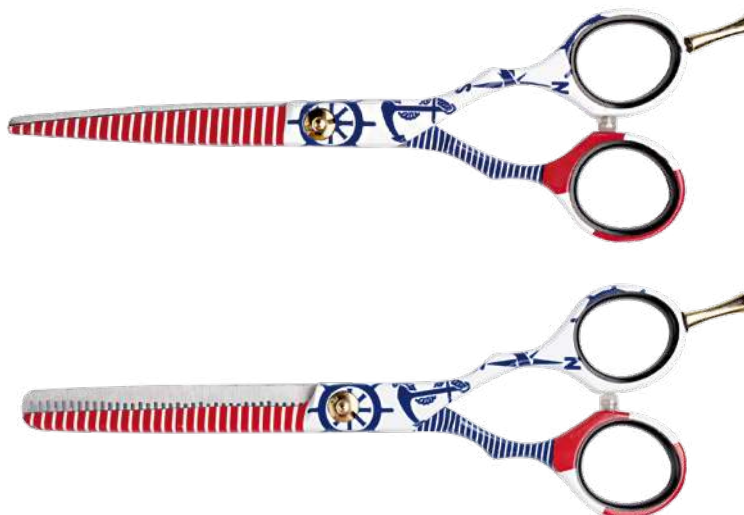

UNIT. 1 BOX. 12

**6"** · BFCOR42415P.V.P. ▶ **27,90€**

UNIT. 1 BOX. 12

**Marine esculpir - Sculpt:****6"** · BFCOR42416P.V.P. ▶ **27,90€**

UNIT. 1 BOX. 12

**BLACK & GOLD · Tijeras · Scissors**

Dureza: 55-56 Rockwell · Material: Acero inoxidable J2 (Aisi 420) · Acabado: Mate negro.  
 Hardness: 55-56 Rockwell · Material: Stainless steel J2 (Aisi 420) · Finishing: Matte black.