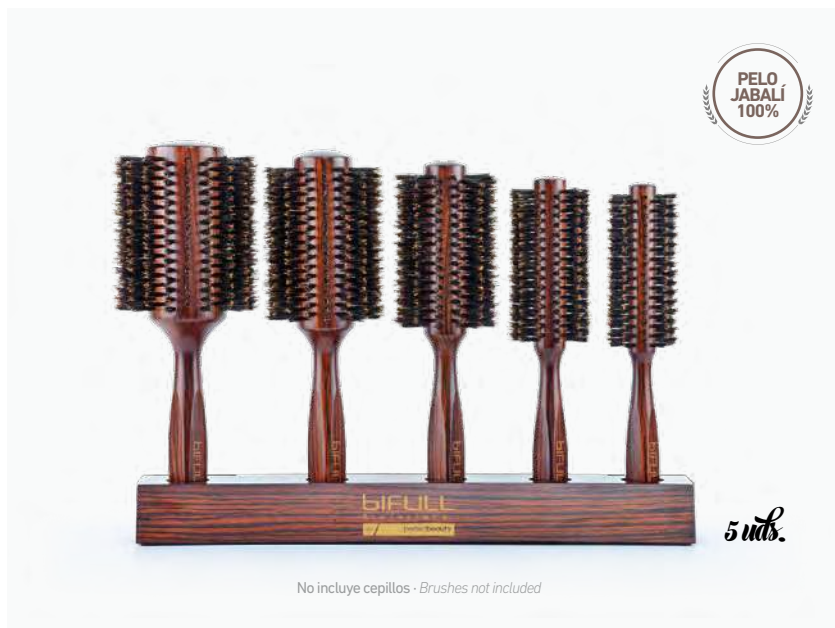

No incluye cepillos · Brushes not included

**EXPOSITOR CEPILLOS REDONDOS EBONY
DISPLAY EBONY ROUND BRUSHES**

MEDIDAS · MEASURES
4 X 34,5 CM
HEIGHT · WIDTH

BFCEP43029

P.V.P. ▶ **13,45€**

UNIT. 1 | BOX. 1

Ebony

CEPILLOS MADERA DE ÉBANO
Las cerdas de jabalí estimulan las raíces del pelo y aseguran el aspecto final con un brillo perfecto.
El mango de madera hace que sea antiestático y fácil de girarlo durante el trabajo.

EBONY WOOD BRUSHES
The wild boar bristles stimulate the hair roots and ensure the ultimate look with perfect shine.
The wooden handle makes it easy to turn the brush while styling, and anti-static.