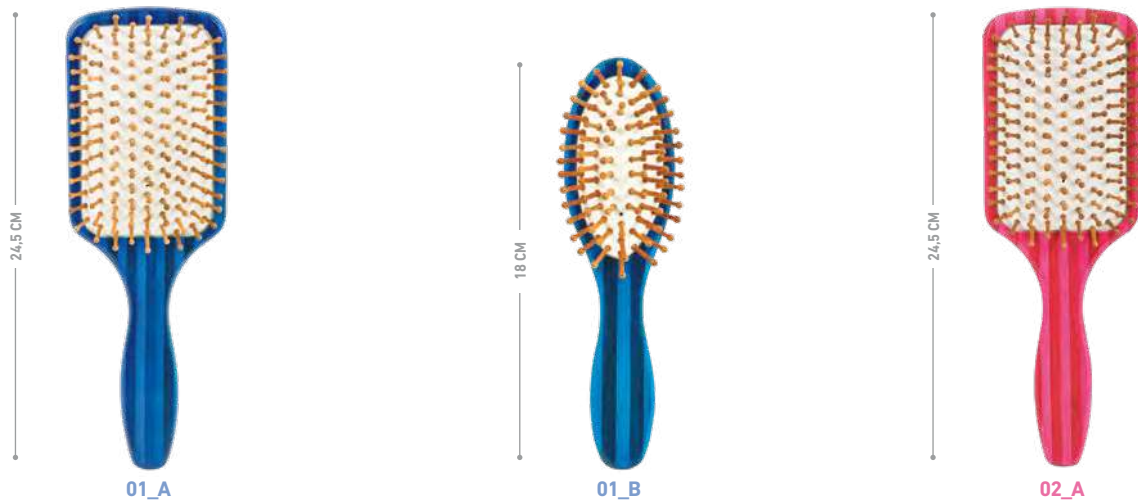

### STRIPED TIMBER · Cepillos de madera · Wood brushes

PÚA DE MADERA // WOODEN BRISTLES

**01\_A Raqueta** · Paddle  
BFCEP43006

P.V.P. ▶ **4,90€**

UNIT. 1 | BOX. 12

**01\_B Ovalado** · Oval  
BFCEP43007

P.V.P. ▶ **2,35€**