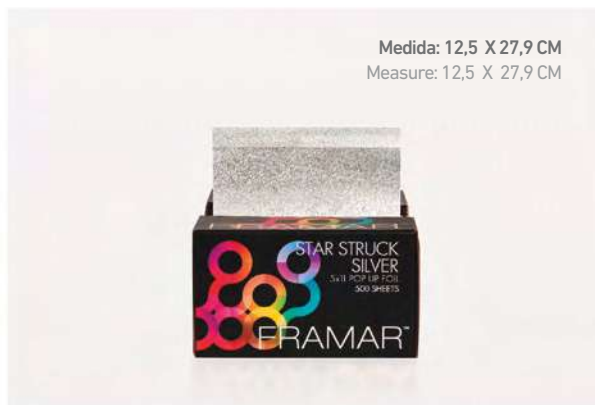

Medida: 12,5 X 27,9 CM
Measure: 12,5 X 27,9 CM

FOILIT · POP-UP FOIL · 500 UDS.

Papel de aluminio en láminas · Aluminium foil in sheets
BFFRA13002

P.V.P. ▶ 25,50€

UNIT. 1 BOX. 12