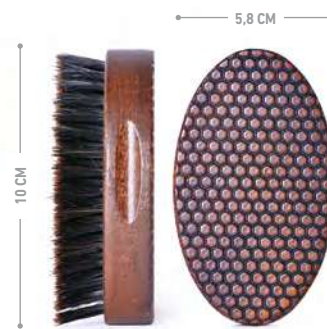

#### CEPILLO RECTANGULAR MINI CON MANGO.

**100 % jabalí.** 3 hileras de cerdas y una longitud de 11,5 CM. Mango de madera para un agarre perfecto. Para bigotes recios y tupidos. Ideal para viaje.

*RECTANGULAR MINI BRUSH WITH HANDLE. 100 % wild boar. 3 rows of bristles and a length of 11,5 CM. Handle of wood for a perfect grasp. For thick and thick moustaches. Ideal for trip.*