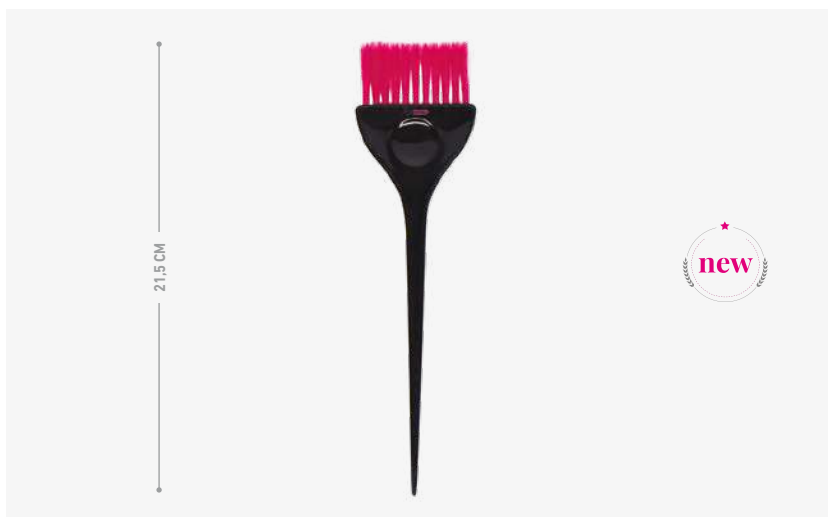

ONE & ONLY

Paletina universal · Universal brush
BFCOL44917

P.V.P. ▶ 2,50€

UNIT. 1 BOX. 12