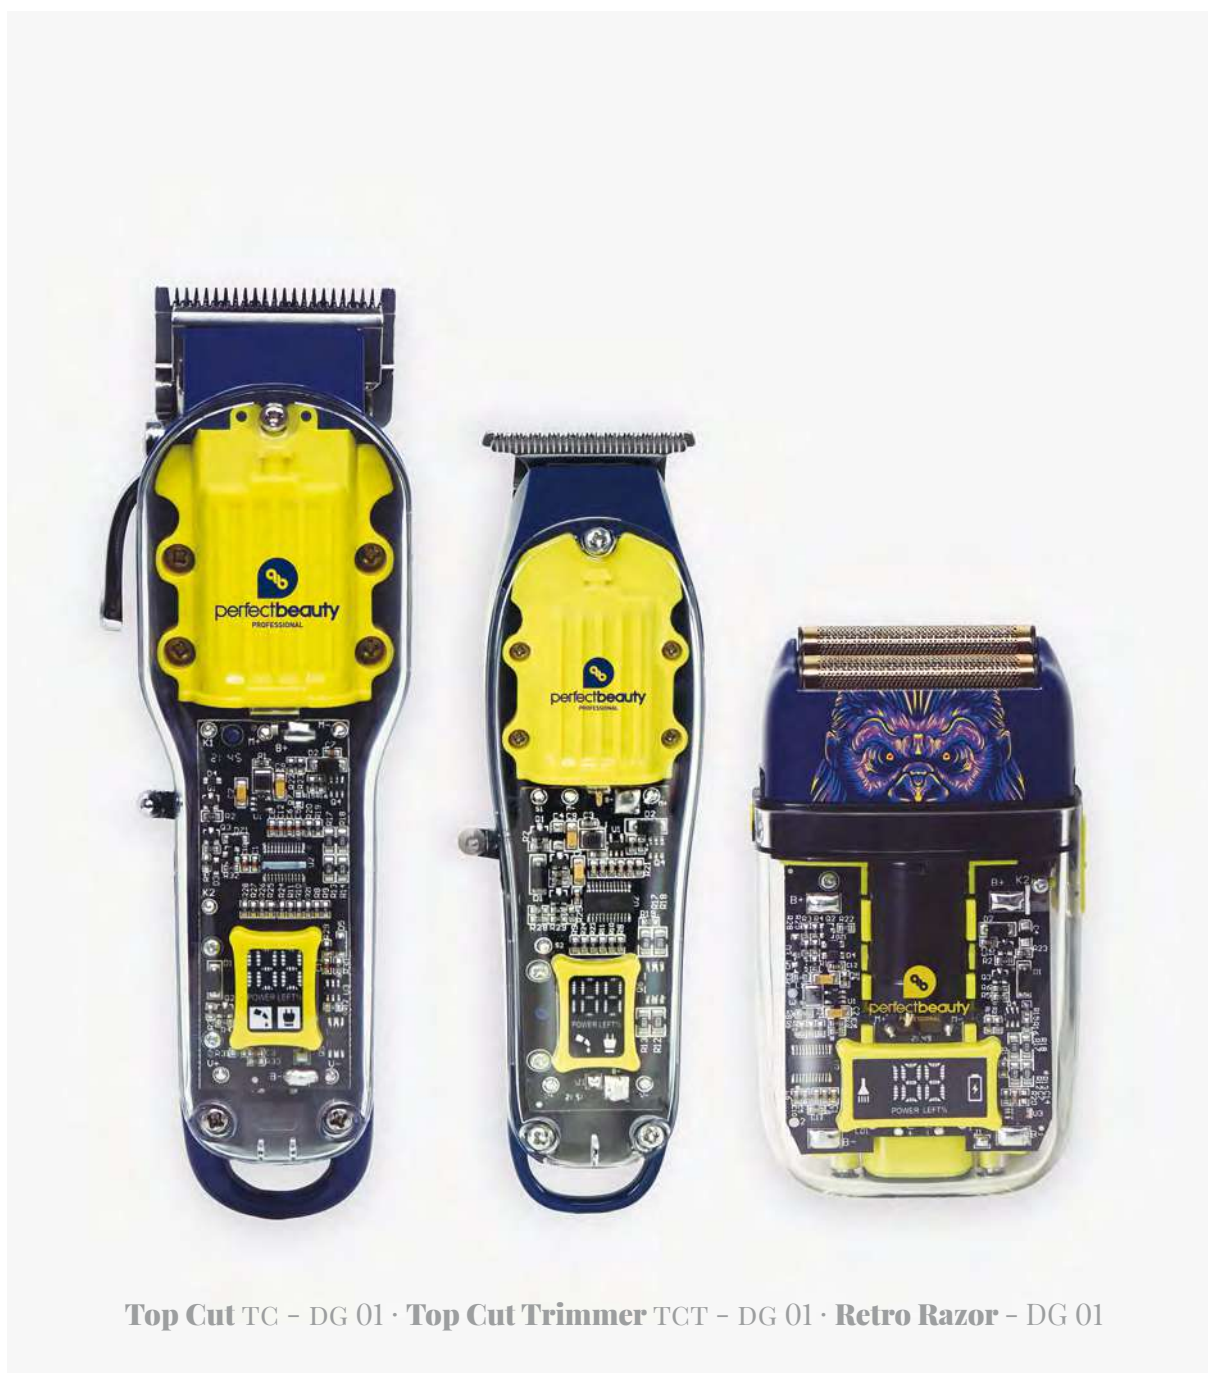

# Pack DG 01

MÁQUINAS DE AFEITADO, RAPADO, CORTE Y DETALLES PROFESIONALES  
PROFESSIONAL SHAVING, TRIMMING AND DETAILING MACHINES

P.V.P. ► 159,00€

PACK DG 01 // ZZMAQ45061

UNIT	BOX
1	12

Top Cut TC - DG 01 · Top Cut Trimmer TCT - DG 01 · Retro Razor - DG 01