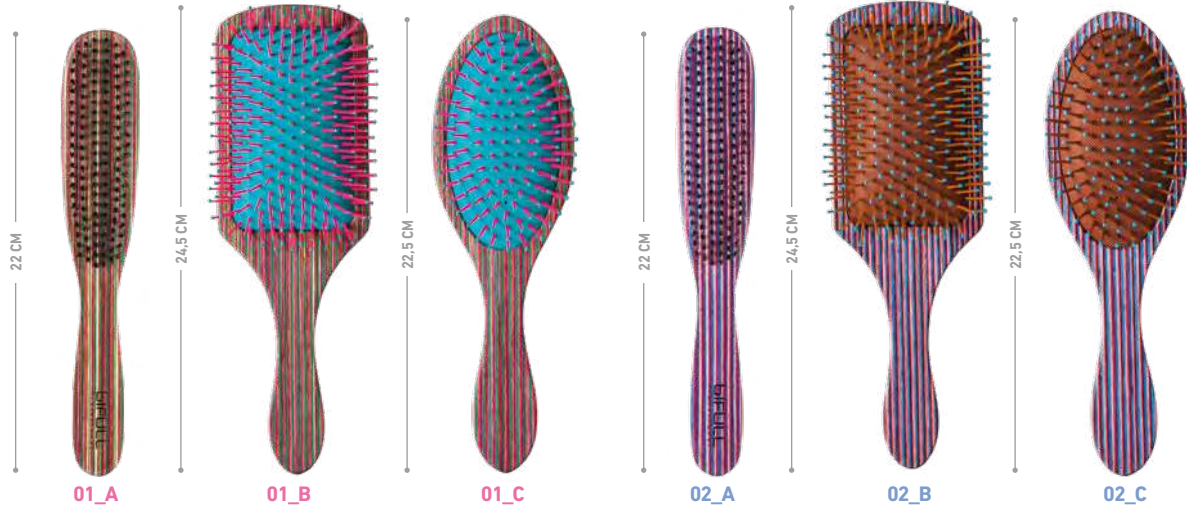

Wood

STRIPED WOOD · Cepillos de madera · Wood brushes

PÚA PLÁSTICO // PLASTIC BRISTLES

01_A Rectangular · Rectangular
BFCEP43148

P.V.P. ▶ **5,20€**

UNIT. 1 | BOX. 100

01_B Raqueta · Paddle
BFCEP42742

P.V.P. ▶ **5,50€**

UNIT. 1 | BOX. 20

02_A Rectangular · Rectangular
BFCEP43147

P.V.P. ▶ **5,20€**

UNIT. 1 | BOX. 100

02_B Raqueta · Paddle
BFCEP42744

P.V.P. ▶ **5,50€**

UNIT. 1 | BOX. 20

01_C Ovalado · Oval
BFCEP42743

P.V.P. ▶ **5,20€**

UNIT. 1 | BOX. 20

02_C Ovalado · Oval
BFCEP42745

P.V.P. ▶ **5,20€**

UNIT. 1 | BOX. 20