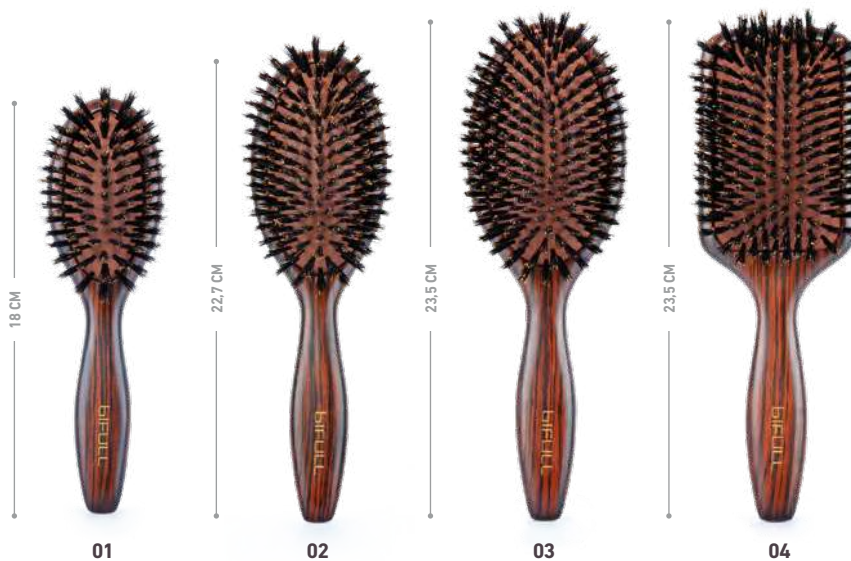

04. EBONY PADDLE

Raqueta · Paddle

BFCEP42940

P.V.P. ▶ **17,80€**

UNIT. 1 BOX. 12

Ebony
Family

CEPILLOS MADERA DE ÉBANO

Las cerdas de jabalí estimulan las raíces del pelo y aseguran el aspecto final con un brillo perfecto. El mango de madera hace que sea antiestático y fácil de girarlo durante el trabajo.

EBONY WOOD BRUSHES

The wild boar bristles stimulate the hair roots and ensure the ultimate look with perfect shine. The wooden handle makes it easy to spin the brush while styling, and anti-static.