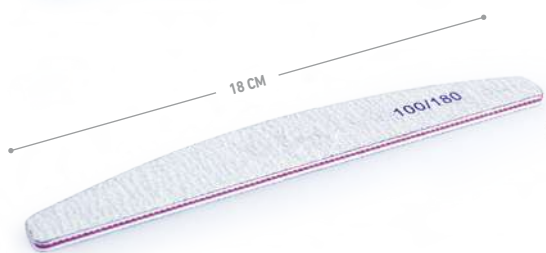

SHEEN

01_Lima pulidora 1.000/4.000. Todo tipo de uñas
Polishing nail file 1.000/4.000. All type of nail files

Expositor 24 uds. Nail file display 24 pcs.

BFMAN42631

P.V.P. ▶ **22,95€**

UNIT. 1 | BOX. 42

MOON

02_Lima acolchada media luna 100/180 gránulo grueso
Uñas porcelana y gel. Half moon padding nail file 100/180 thick granule. Porcelain and gel nails.

Expositor 40 uds. Nail file display 40 pcs.

BFMAN42633

P.V.P. ▶ **21,20€**

UNIT. 1 | BOX. 36

BOARD

03_Lima acolchada cuadrada 100/180 gránulo grueso
Uñas porcelana y gel. Square padding nail file 100/180 thick granule. Porcelain and gel nails

BFMAN42131

P.V.P. ▶ **1,50€**

UNIT. 1 | BOX. 25

Expositor 40 uds. Nail file display 40 pcs.

BFMAN42634

P.V.P. ▶ **29,50€**

UNIT. 1 | BOX. 48

BASIC

04_Lima acolchada negra 100/180 gránulo grueso. Uñas porcelana, gel y naturales. Black padding nail file 100/180 thick granule. Porcelain, gel and natural nails.

BFMAN42130

P.V.P. ▶ **0,80€**

UNIT. 1 | BOX. 25

Expositor 40 uds. Nail file display 40 pcs.

BFMAN42635

P.V.P. ▶ **17,80€**

UNIT. 1 | BOX. 36