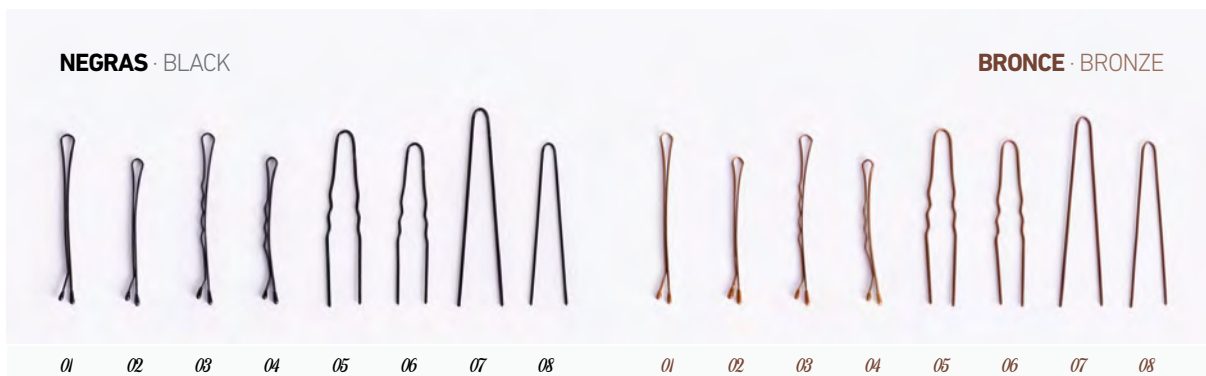

Horquillas & clips 1.000 g.

NEGRAS · BLACK

01_ Clip plano 59 mm

Flat clip 59 mm. BFUT140504

02_ Clip plano 51 mm

Flat clip 51 mm. BFUT140500

03_ Clip ondulado 59 mm

Waved clip 59 mm. BFUT140502

04_ Clip ondulado 51 mm

Waved clip 51 mm. BFUT140498

05_ Horquillas invisibles 62 mm

Invisible hair pins 62 mm. BFUT140520

06_ Horquillas invisibles 55 mm

Invisible hair pins 55 mm. BFUT142200

07_ Horquillas moño 67 mm

Bun hair pins 67 mm. BFUT140514

08_ Horquillas moño 55 mm

Bun hair pins 55 mm. BFUT142198

BRONCE · BRONZE

01_ Clip plano 59 mm

Flat clip 59 mm. BFUT140505

02_ Clip plano 51 mm

Flat clip 51 mm. BFUT140501

03_ Clip ondulado 59 mm

Waved clip 59 mm. BFUT140503

04_ Clip ondulado 51 mm

Waved clip 51 mm. BFUT140499

05_ Horquillas invisibles 62 mm

Invisible hair pins 62 mm. BFUT140521

06_ Horquillas invisibles 55 mm

Invisible hair pins 55 mm. BFUT142201

07_ Horquillas moño 67 mm

Bun hair pins 67 mm. BFUT140515

08_ Horquillas moño 55 mm

Bun hair pins 55 mm. BFUT142199