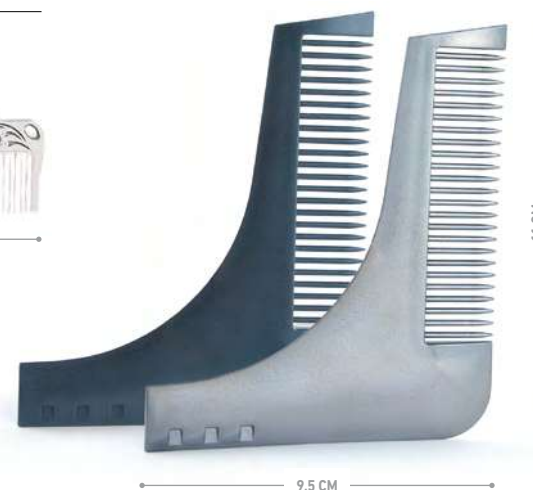

ROOKIE Y ROXE GUIDE

PEINES Y PLANTILLAS GUÍA · GUIDE COMBS AND STENCILS
DALE FORMA A TU CUELLO Y PERFILA TUS MEJILLAS EN SOLO UNOS MINUTOS
GIVE SHAPE TO YOUR NECK AND OUTLINE YOUR CHEEKS IN JUST A FEW MINUTES

Los peines guía son una fantástica herramienta para la barba.

Podrás crear gran variedad de formas en el pelo con total precisión, o simplemente utilizar el peine, para distribuir tu aceite favorito para la barba o peinar tu pelo como quieras. Podrás utilizarla con una amplia variedad de cuchillas de afeitar y máquinas de corte.

The template comb Roxe guide is a fantastic tool for the beard.

You will be able to create a big variety of shapes on the hair with total precision, or simply use the comb to distribute your favorite oil beard or comb your hair as you want. You will be able to use it with a wide variety of razor blades and cutting machines.

ROOKIE

Peine guía metálico · Metallic guide comb
BFPEI43094

PEINE GUÍA PARA BARBA
GUIDE COMB FOR BEARD

P.V.P. ► **5,60€**

UNIT. 1 BOX. 240

ROOKIE MAX

Peine guía metálico · Metallic guide comb
BFPEI43095

PEINE GUÍA PARA BARBA
GUIDE COMB FOR BEARD

P.V.P. ► **5,60€**

UNIT. 1 BOX. 240

SPACE ALUMINIUM STYLING COMB

Peine aluminio pequeño · Small aluminum comb

ZZPEI36718

P.V.P. ► **9,95€**

UNIT. 1 BOX. 108

ROXE GUIDE

Peine guía plástico · Plastic guide comb

PEINE GUÍA PARA BARBA
GUIDE COMB FOR BEARD

P.V.P. ► **3,35€**

UNIT. 1 BOX. 600

BFPEI42645 · **NEGRO · BLACK**

BFPEI42646 · **GRIS · GREY**

BUBLEVELS

Peine profesional con nivel

Professional comb with level

BFPEI40845

P.V.P. ► **4,00€**

UNIT. 1 BOX. 25