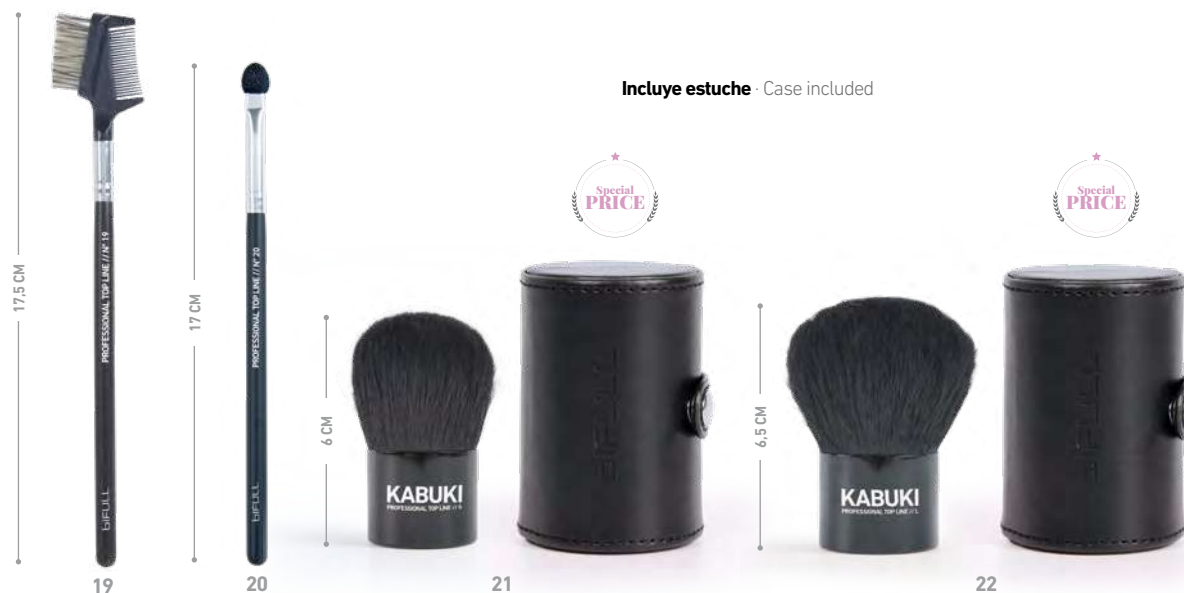

13_ Nº 13. Brocha delineadora angulada
Pelo sintético. Angled eyeliner brush
Synthetic hair. BFEST42397

P.V.P. ► **2,30€**

UNIT. 1 | BOX. 12

16_ Nº 16. Brocha delineadora. Pelo sintético. Eyeliner brush. Synthetic hair
BFEST42400

P.V.P. ► **2,30€**

UNIT. 1 | BOX. 12

19_ Nº 19. Peine cejas y pestañas
Eyebrow and eyelash comb
BFEST42403

P.V.P. ► **2,60€**

UNIT. 1 | BOX. 12

22_ Nº 22. Brocha Kabuki grande. Pelo cabra. Big Kabuki brush. Goat hair
BFEST42406

P.V.P. ► **11,70€**

UNIT. 1 | BOX. 12

14_ Nº 14. Brocha abanico. Pelo sintético
Fan brush. Synthetic hair
BFEST42398

P.V.P. ► **2,80€**

UNIT. 1 | BOX. 12

17_ Nº 17. Pincel labios con funda. Pelo sintético. Lips brush with cover. Synthetic hair. BFEST42401

P.V.P. ► **3,50€**

UNIT. 1 | BOX. 12

20_ Nº 20. Aplicador sombras de esponja. Shadow applicator with sponge
BFEST42404

P.V.P. ► **2,30€**

UNIT. 1 | BOX. 12

15_ Nº 15. Brocha sombras. Pelo sintético. Shadow brush. Synthetic hair
BFEST42399

P.V.P. ► **2,40€**

UNIT. 1 | BOX. 12

18_ Nº 18. Brocha pestañas. Spooley
Eyelash brush. Spooley
BFEST42402

P.V.P. ► **2,30€**

UNIT. 1 | BOX. 12

21_ Nº 21. Brocha Kabuki pequeña. Pelo cabra. Small Kabuki brush. Goat hair
BFEST42405

P.V.P. ► **10,90€**

UNIT. 1 | BOX. 12