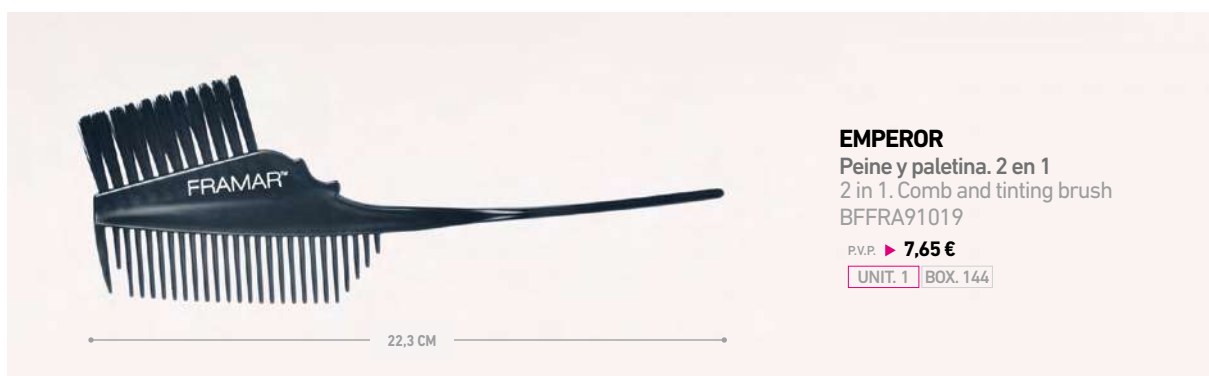

EMPEROR

Peine y paletina. 2 en 1
2 in 1. Comb and tinting brush
BFFRA91019

P.V.P. ▶ **7,65€**

UNIT. 1 BOX. 144