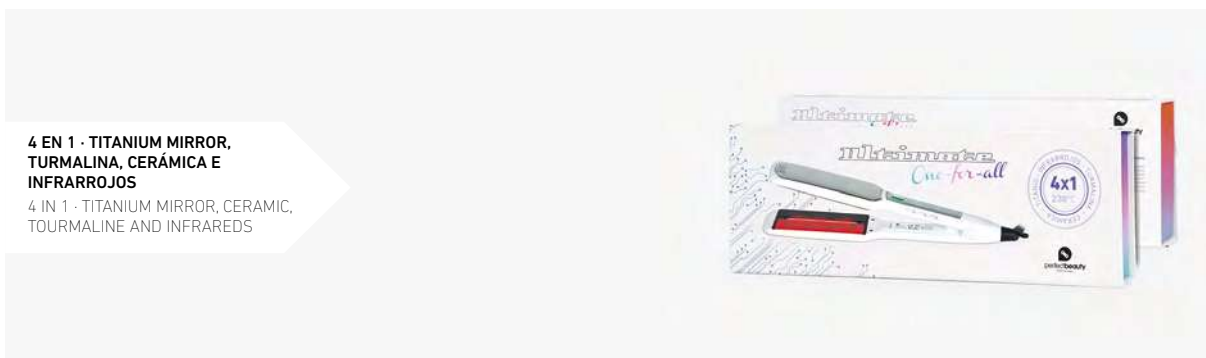

Ultimate One for all

PLANCHA 4 EN 1. TITANIUM MIRROR, TURMALINA, CERÁMICA E INFRARROJOS
4 IN 1 HAIR STRAIGHTENER. TITANIUM MIRROR, CERAMIC, TOURMALINE AND INFRAREDS

P.V.P. ► **92,65€**

ULTIMATE ONE FOR ALL · **PBPLA40138**

UNIT	BOX
1	12

**4 EN 1 · TITANIUM MIRROR,
TURMALINA, CERÁMICA E
INFRARROJOS**

4 IN 1 · TITANIUM MIRROR, CERAMIC,
TOURMALINE AND INFRAREDS

PLANCHA · HAIR STRAIGHTENER 29,5 CM WIDTH
PLACA · PLATE 5 X 11 CM HEIGHT · WIDTH

Es una plancha que alisa, riza, seca y repara el cabello gravemente dañado, saneando incluso las puntas. Gracias a la acción combinada de los infrarrojos, la turmalina, la cerámica y el titanium mirror, aporta luminosidad e hidratación al cabello, ofreciendo un acabado y un brillo extraordinario. El tamaño extra de sus placas facilita el trabajo, cubriendo una amplia superficie capilar.

- Temperatura: 130 - 230 °C.
- Elemento calefactor MCH.
- Potencia: 67 W.
- Cable 2,75 m.
- Peso: 390 g.
- Voltaje: 220 - 240 V.
- Frecuencia: 50/60 Hz.
- Placas: Titanium mirror, cerámica, turmalina e infrarrojos.
- Apagado automático 60 m.
- Bloqueo de temperatura.

Professional hair straightener that straightens, curls, dries and repairs damaged hair, including the tips. Thanks to the action of infrared, tourmaline, ceramic and titanium mirror plates, the hair gets a great luminosity and moisturizing and it offers an excellent finish and an extraordinary shine. The extra-size of its plates allows working with a bigger hair surface.

- Temperature: 130 - 230 °C.
- MCH heater.
- Power: 67 W.
- Wire: 2,75 m.
- Weight: 390 g.
- Voltage: 220 - 240 V.
- Frequency: 50/60 Hz.
- Plates: Titanium mirror, ceramic, tourmaline and infrared.
- Automatic 60 m shutdown.
- Temperature lock.