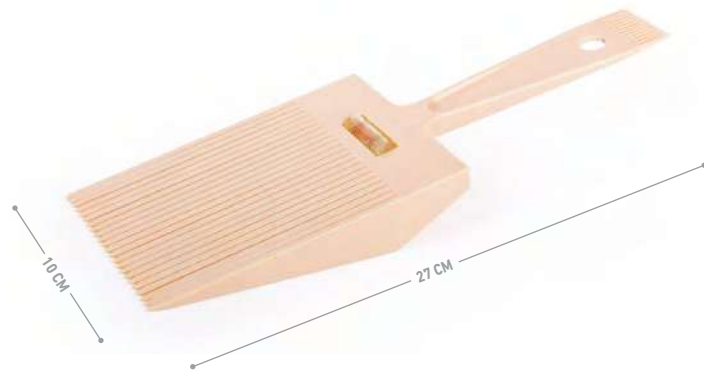

TITANIA

Limpia peines · Comb cleaner

BFPEI03050

P.V.P. ► 3,20€

UNIT. 1 BOX. 24