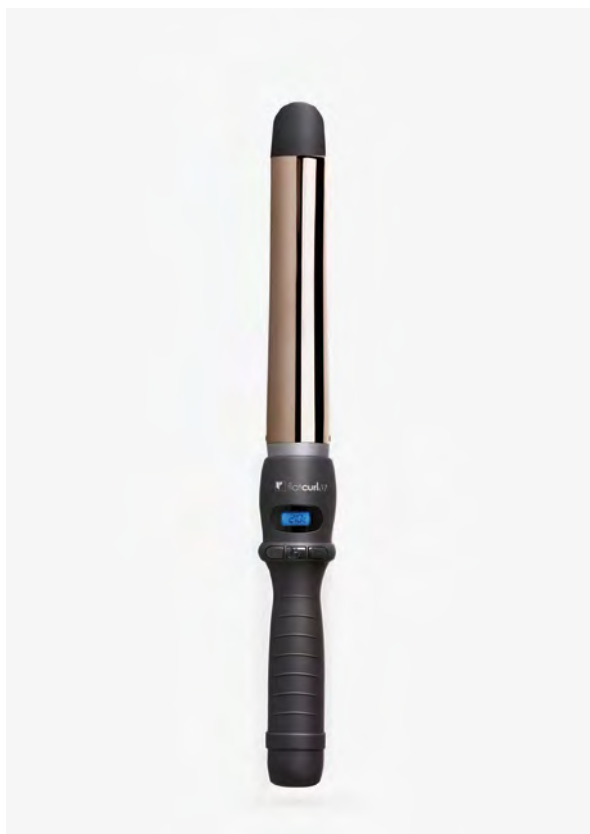

MEDIDAS · MEASURES 35 CM HEIGHT
PLACA · PLATE 17,5 X Ø3,2 CM HEIGHT · DIAMETER

Su tecnología de titanio permite que los rizos queden más sueltos, suaves y brillantes a la vez que evita el encrespado. De forma cónica, Ø32 mm de diámetro ovalado para crear unos rizos naturales y grandes ondas. Asegura una temperatura óptima, constante y homogénea a lo largo de toda la barra.

Its titanium technology creates curls loose, smooth and shiny. At the same time it avoids frizz. Conical shape, Ø32 mm oval diameter to create natural curls and big waves. It guarantees an optimum, constant and uniform temperature along the surface.

80-210 °C

PTC

48 W

2,5 M

191 G

100-240 V

- Temperatura: 80 - 210 °C.
- Elemento calefactor PTC.
- Potencia 48 W.
- Cable de 2,5 m con giro 360°.
- Peso: 191 g.
- Voltaje: 100 - 240 V.
- Frecuencia: 50/60 Hz.
- Revestimiento de titanio.
- Apagado automático.

- Temperature: 80 - 210 °C.
- PTC heater.
- Power 48 W.
- 2.5 m 360° rotating wire.
- Weight: 191 g.
- Voltage: 100 - 240 V.
- Frequency: 50/60 Hz.
- Titanium coating.
- Auto power off.