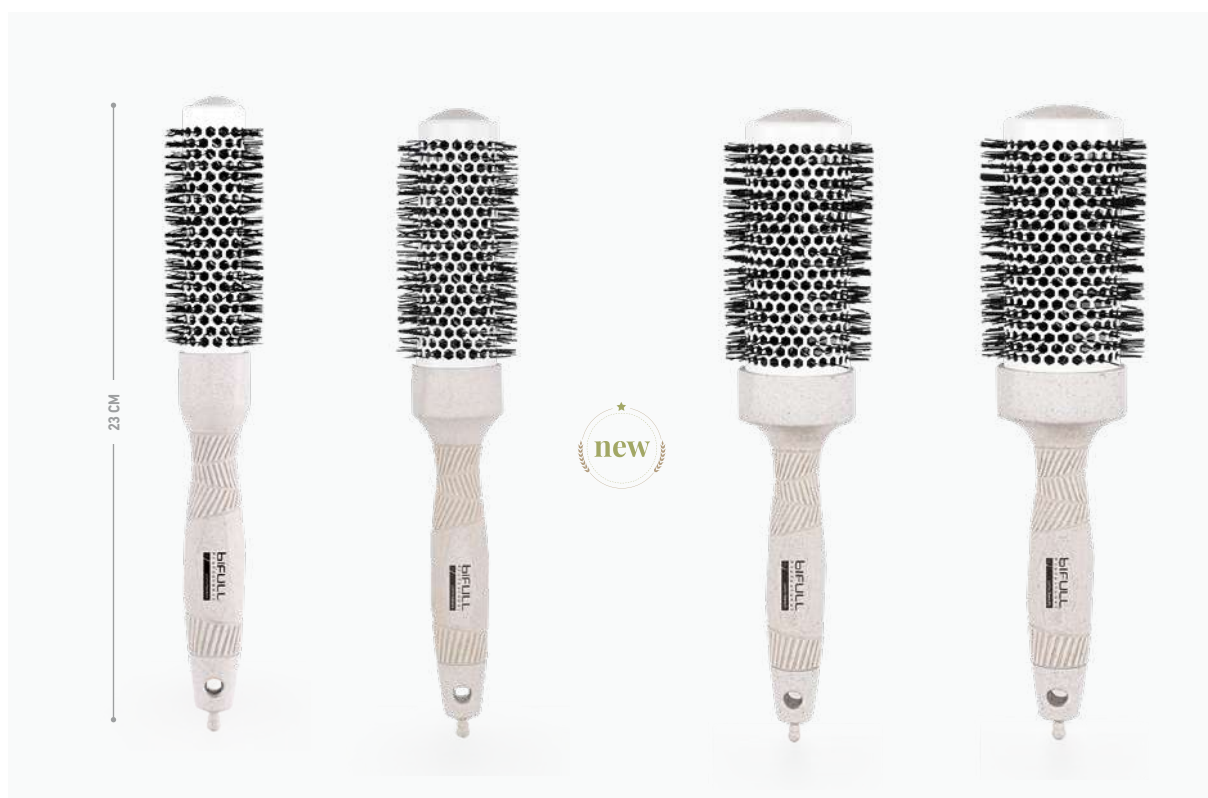

CEPILLOS REDONDOS TÉRMICOS · THERMAL ROUND BRUSHES

CEPILLOS TÉRMICOS DE CERÁMICA · CERAMIC THERMAL BRUSHES

PACK 4 UDS.

Los cepillos térmicos de cerámica están elaborados a base de fibra de trigo, su estructura distribuye el calor de forma homogénea, elimina la electricidad estática y moldea el cabello. Las púas y la base pueden resistir temperaturas de hasta 230 °C. Son 100 % biodegradables. Tienen un diámetro de 25, 34, 44 y 53 milímetros respectivamente.

Ceramic thermal brushes are made of wheat fiber. Their structure distributes heat evenly, eliminates static electricity and shapes the hair. The bristles and base can withstand temperatures up to 230 °C. They are 100 % biodegradable. They have a diameter of 25, 34, 44 and 53 millimeters respectively.

BFCEP45145

P.V.P. ▶ 55,70€

UNIT. 1 BOX. 12

N°25

N°34

N°44

N°53

CEPILLOS CON PIN PLEGABLE PARA SEPARACIÓN.
BRUSH WITH FOLDABLE PIN FOR SECTIONING.

4 uds.