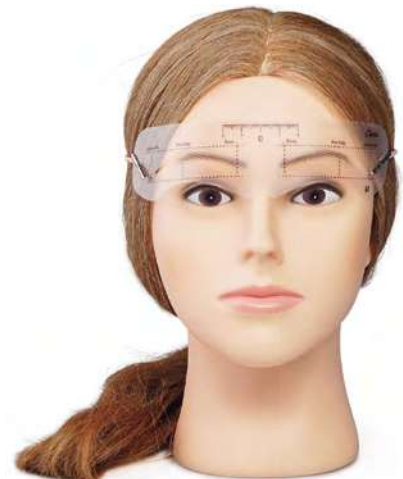

Talla S · Size S
BFEST45122

Talla M · Size M
BFEST45123

Talla L · Size L
BFEST45124