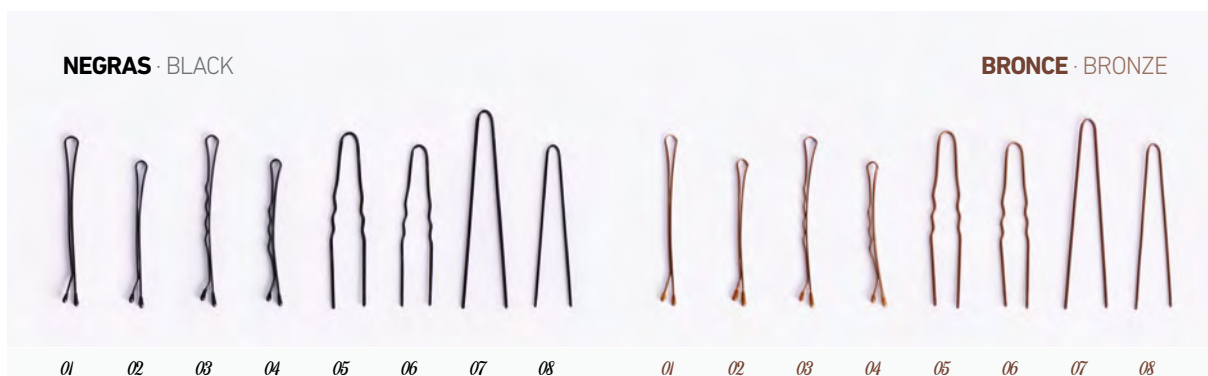

Horquillas & clips 250 g.

NEGRAS · BLACK

01_ Clip plano 59 mm

Flat clip 59 mm. BFUT140488

P.V.P. ▶ **5,95€**

UNIT. 1 BOX. 72

04_ Clip ondulado 51 mm

Waved clip 51 mm. BFUT140482

P.V.P. ▶ **5,95€**

UNIT. 1 BOX. 72

07_ Horquillas moño 67 mm

Bun hair pins 67 mm. BFUT140510

P.V.P. ▶ **5,10€**

UNIT. 1 BOX. 72

02_ Clip plano 51 mm

Flat clip 51 mm. BFUT140484

P.V.P. ▶ **5,95€**

UNIT. 1 BOX. 72

05_ Horquillas invisibles 62 mm

Invisible hair pins 62 mm. BFUT140516

P.V.P. ▶ **5,30€**

UNIT. 1 BOX. 72

08_ Horquillas moño 55 mm

Bun hair pins 55 mm. BFUT142190

P.V.P. ▶ **5,10€**

UNIT. 1 BOX. 72

03_ Clip ondulado 59 mm

Waved clip 59 mm. BFUT140486

P.V.P. ▶ **5,95€**

UNIT. 1 BOX. 72

06_ Horquillas invisibles 55 mm

Invisible hair pins 55 mm. BFUT142192

P.V.P. ▶ **5,20€**

UNIT. 1 BOX. 72

BRONCE · BRONZE

01_ Clip plano 59 mm

Flat clip 59 mm. BFUT140489

P.V.P. ▶ **5,95€**

UNIT. 1 BOX. 72

04_ Clip ondulado 51 mm

Waved clip 51 mm. BFUT140483

P.V.P. ▶ **5,95€**

UNIT. 1 BOX. 72

07_ Horquillas moño 67 mm

Bun hair pins 67 mm. BFUT140511

P.V.P. ▶ **5,10€**

UNIT. 1 BOX. 72

02_ Clip plano 51 mm

Flat clip 51 mm. BFUT140485

P.V.P. ▶ **5,95€**

UNIT. 1 BOX. 72

05_ Horquillas invisibles 62 mm

Invisible hair pins 62 mm. BFUT140517

P.V.P. ▶ **5,30€**

UNIT. 1 BOX. 72

08_ Horquillas moño 55 mm

Bun hair pins 55 mm. BFUT142191

P.V.P. ▶ **5,10€**

UNIT. 1 BOX. 72

03_ Clip ondulado 59 mm

Waved clip 59 mm. BFUT140487

P.V.P. ▶ **5,95€**

UNIT. 1 BOX. 72

06_ Horquillas invisibles 55 mm

Invisible hair pins 55 mm. BFUT142193

P.V.P. ▶ **5,20€**

UNIT. 1 BOX. 72