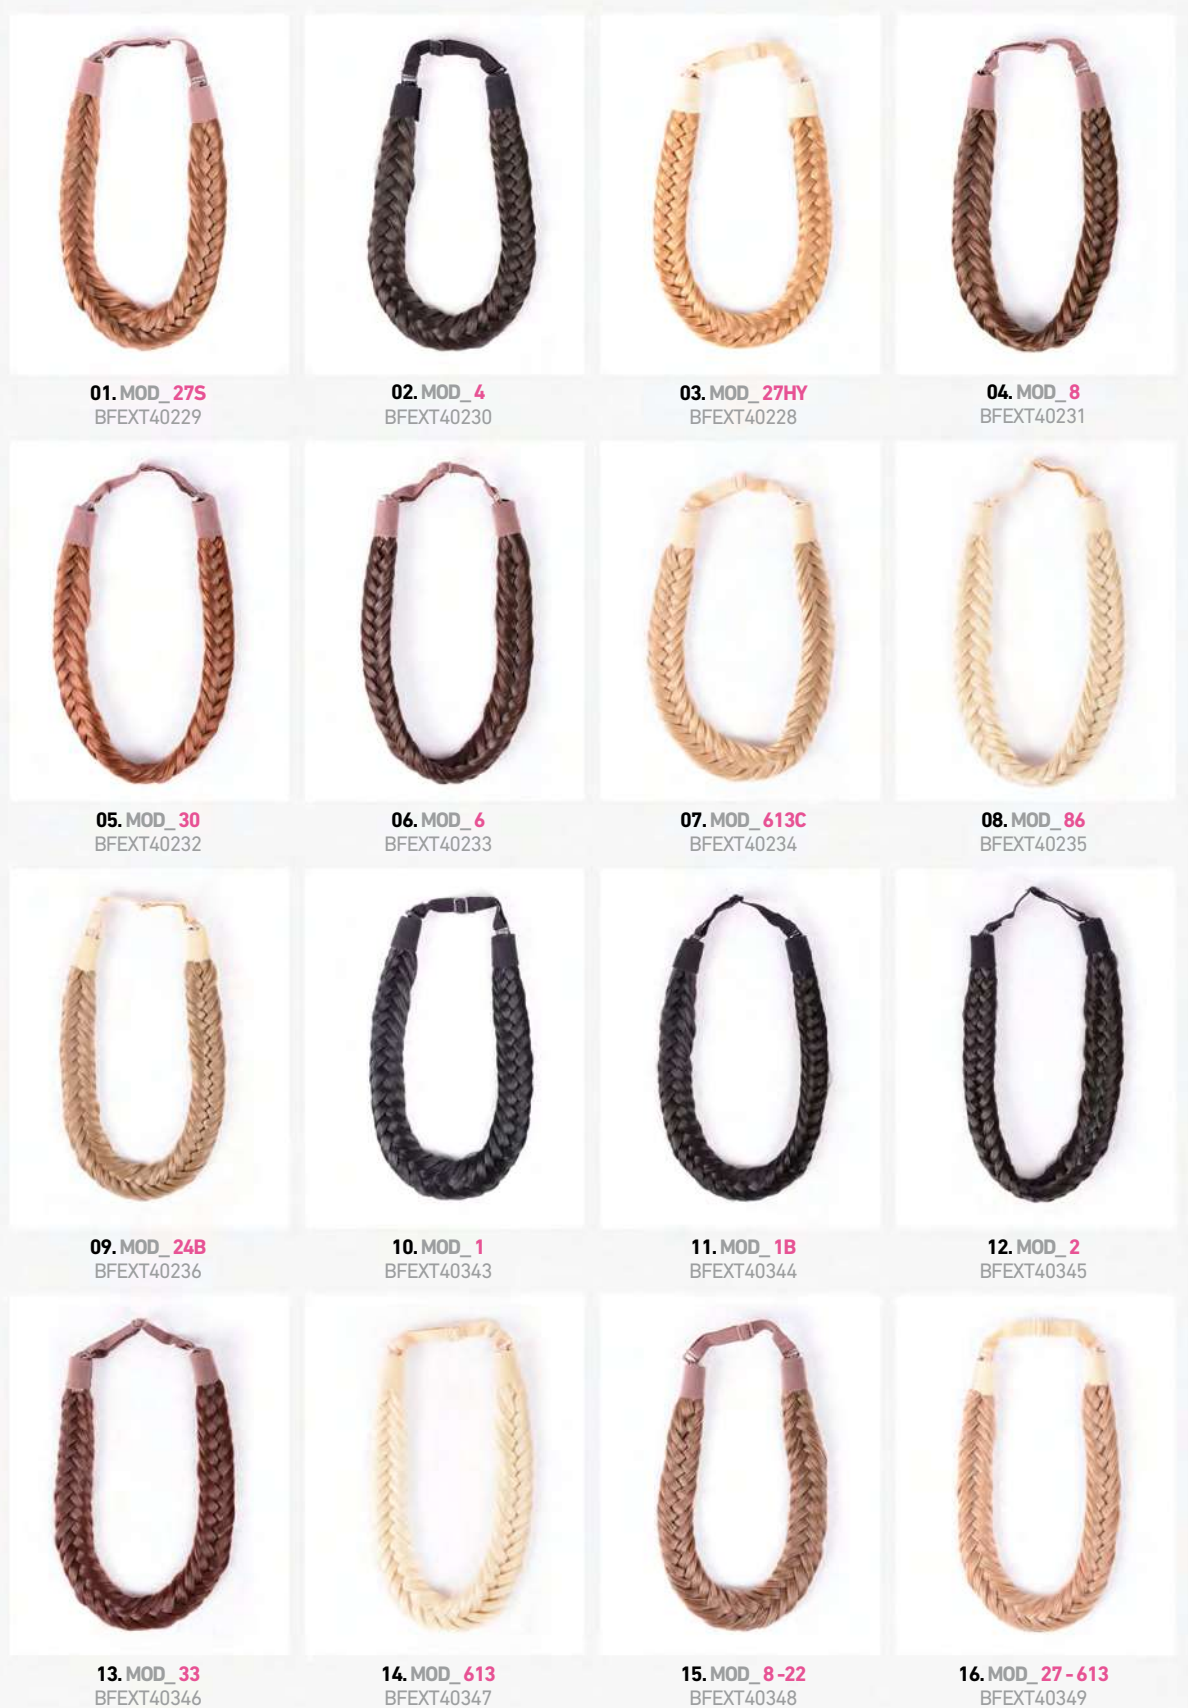

**TRENZAS GRANDES (46 CM) · BIG BRAIDS (46 CM)**P.V.P. ▶ **8,90€**

UNIT. 1 BOX. 1

Adaptador de medida  
Adjustable strap

Con las trenzas diadema crea diferentes estilos de peinados de la manera más fácil. Puedes llevarlas con el pelo suelto, recogido, con coleta...  
 With the headband braids create different hairstyles the easiest way. You can take them with updo or down hair, with ponytail...