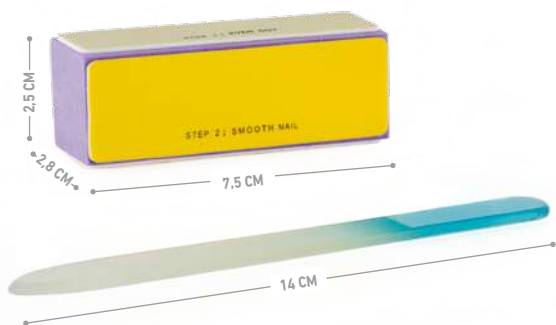

Lima de uñas con mango de plástico · Nail file with plastic handle

Set de manicura y pedicura · Set of manicure and pedicure

BFMAN40004

P.V.P. ▶ **1,10€**

UNIT. 1 BOX. 24