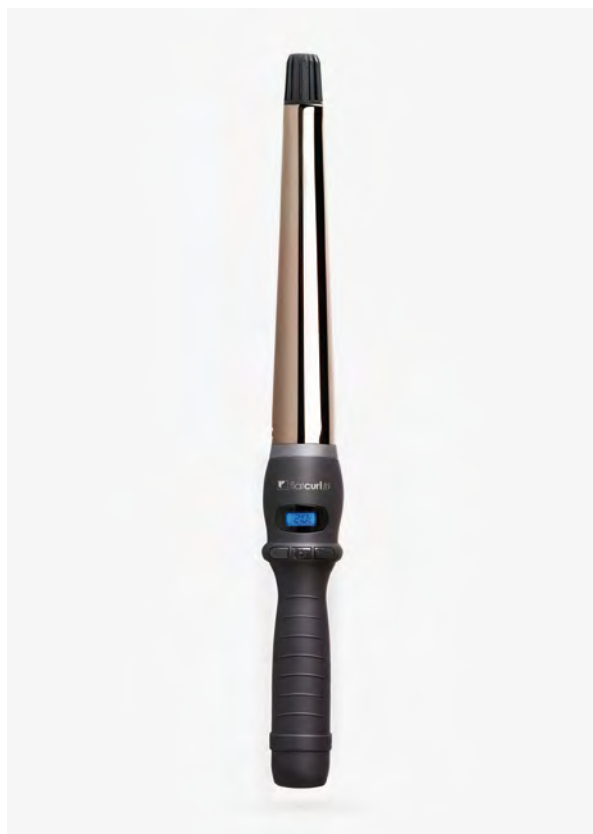

Flat Curl Ø25

TENACILLAS CÓNICAS PLANAS
FLAT CONICAL CURLING IRON

P.V.P. ► **49,39€**

FLAT CURL Ø25 · **PBPLA42706**

UNIT	BOX
1	12

MEDIDAS · MEASURES 37,5 CM HEIGHT
PLACA · PLATE 20 X Ø2,5 CM HEIGHT · DIAMETER

Su tecnología de titanio permite que los rizos queden más sueltos, suaves y brillantes a la vez que evita el encrespado. De forma cónica, Ø25 mm de diámetro ovalado para crear unos rizos naturales y medianas ondas. Asegura una temperatura óptima, constante y homogénea a lo largo de toda la barra.

Its titanium technology creates curls loose, smooth and shiny. At the same time it avoids frizz. Conical shape, Ø25 mm oval diameter to create natural curls and medium waves. It guarantees an optimum, constant and uniform temperature along the surface.

80-210 °C

PTC

38 W

2,5 M

172 G

100-240 V

- Temperatura: 80 - 210 °C.
- Elemento calefactor PTC.
- Potencia 38 W.
- Cable de 2,5 m con giro 360°.
- Peso: 172 g.
- Voltaje: 100 - 240 V.
- Frecuencia: 50/60 Hz.
- Revestimiento de titanio.
- Apagado automático.

- Temperature: 80 - 210 °C.
- PTC heater.
- Power 38 W.
- 2.5 m 360° rotating wire.
- Weight: 172 g.
- Voltage: 100 - 240 V.
- Frequency: 50/60 Hz.
- Titanium coating.
- Auto power off.

Flat Curl Ø32

TENACILLAS CÓNICAS PLANAS
FLAT CONICAL CURLING IRON

P.V.P. ► **49,39€**

FLAT CURL Ø32 · **PBPLA42707**

UNIT	BOX
1	12