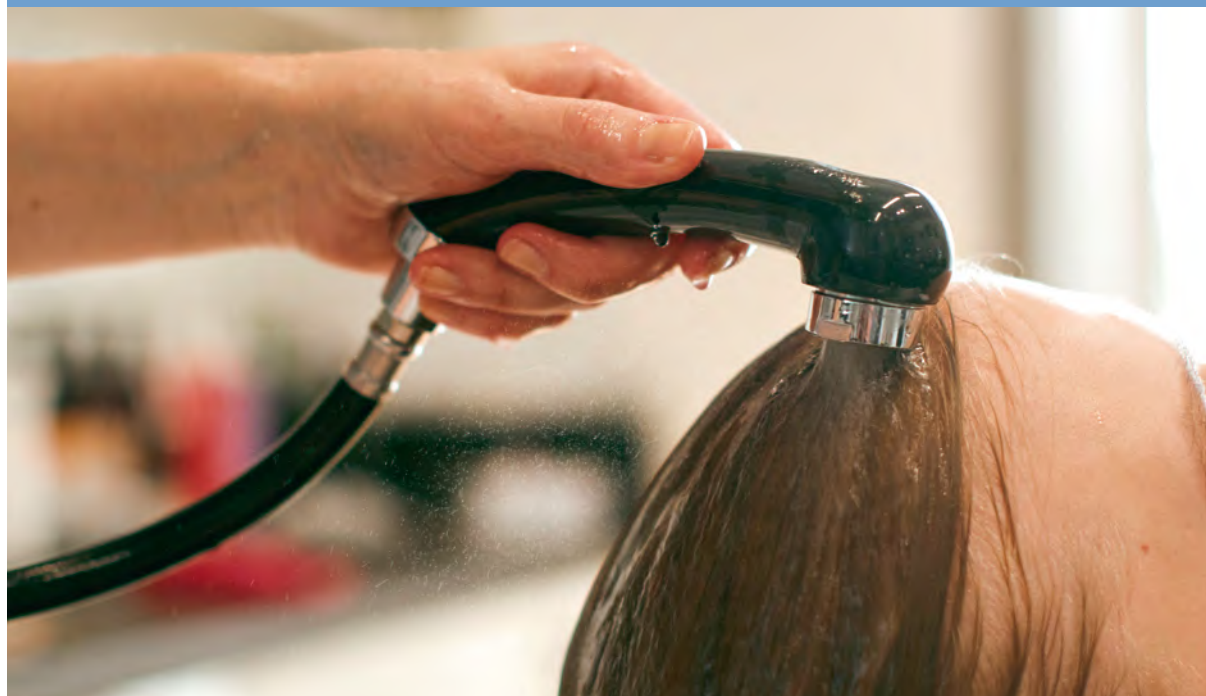

Martinica

MARTINICA WHITE · RECEPCIÓN · RECEPTION DESK

MARTINICA · BFM0B44661

P.V.P. ▶ **464,00€**

UNIT. 1 BOX. 1

105 X 106 X 42 CM
HEIGHT · WIDTH · DEPTH

Recepción en color blanco para salón de peluquería y belleza. Diseñada con encimera de cristal templado, estante auxiliar interior, madera MDF laminada y topes regulables.

White reception desk for hairdressing and beauty salon. Designed with tempered glass top, internal auxiliary shelf, laminated MDF wood and adjustable stops.

WASH
POINT // **LAVACABEZAS**