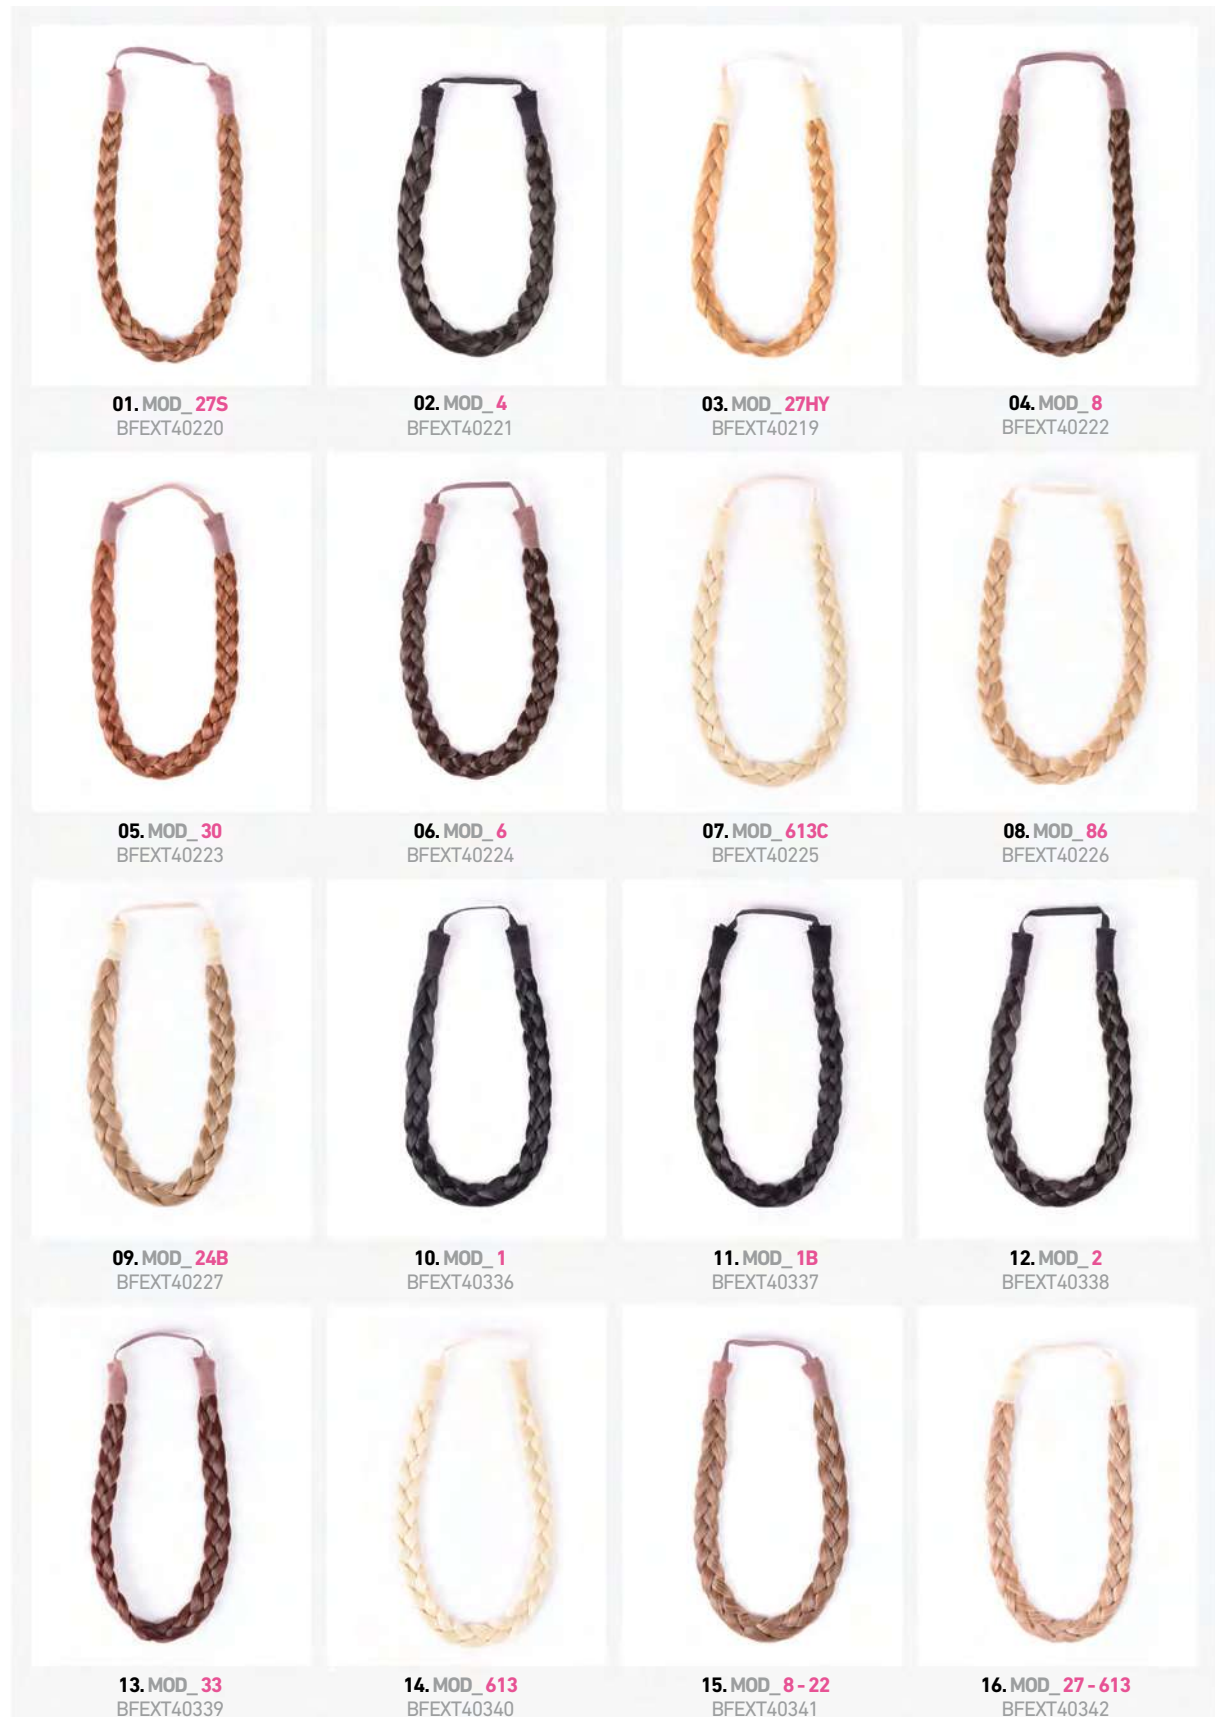

**TRENZAS GRANDES (46 CM) · BIG BRAIDS (46 CM)**P.V.P. ▶ **8,90€**

UNIT. 1 BOX. 1

Adaptador de medida  
Adjustable strap

Con las trenzas diadema crea diferentes estilos de peinados de la manera más fácil. Puedes llevarlas con el pelo suelto, recogido, con coleta...  
 With the headband braids create different hairstyles the easiest way. You can take them with updo or down hair, with ponytail...