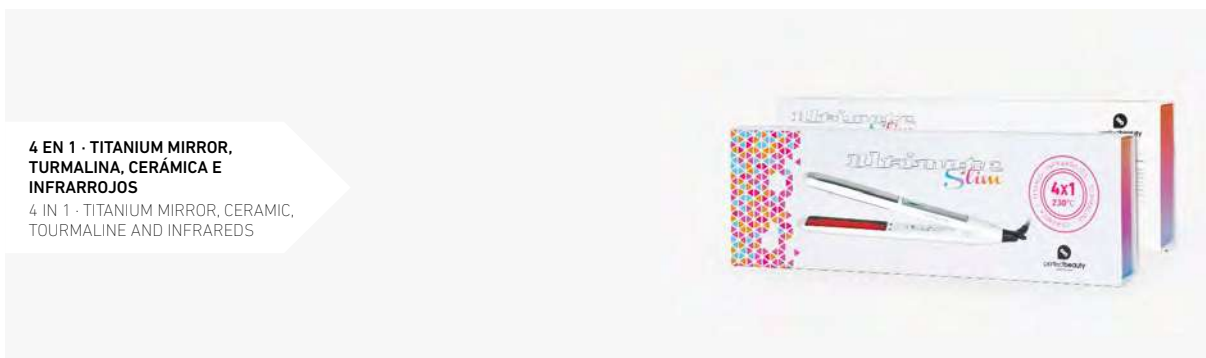

Ultimate Slim

PLANCHA 4 EN 1. TITANIUM MIRROR, TURMALINA, CERÁMICA E INFRARROJOS
4 IN 1 HAIR STRAIGHTENER. TITANIUM MIRROR, CERAMIC, TOURMALINE AND INFRAREDS

P.V.P. ► **92,65€**

ULTIMATE SLIM · **PBPLA40291**

UNIT	BOX
1	12

**4 EN 1 · TITANIUM MIRROR,
TURMALINA, CERÁMICA E
INFRARROJOS**

4 IN 1 · TITANIUM MIRROR, CERAMIC,
TOURMALINE AND INFRAREDS

130-230 °C

MCH

44 W

2,75 M

292 G

220-240 V

PLANCHA · HAIR STRAIGHTENER 29,5 CM WIDTH
PLACA · PLATE 2,4 X 11 CM HEIGHT · WIDTH

Es una plancha que alisa, riza, seca y repara el cabello gravemente dañado, saneando incluso las puntas. Gracias a la acción combinada de los infrarrojos, la turmalina, la cerámica y el titanium mirror, aporta luminosidad e hidratación al cabello, ofreciendo un acabado y un brillo extraordinario.

- Temperatura: 130 - 230 °C.
- Elemento calefactor MCH.
- Potencia: 44 W.
- Cable: 2,70 m.
- Peso: 292 g.
- Voltaje: 220 - 240 V.
- Frecuencia: 50/60 Hz.
- Placas: Titanium mirror, cerámica, turmalina e infrarrojos.
- Apagado automático 60 m.
- Bloqueo de temperatura.

Professional hair straightener that straightens, curls, dries and repairs damaged hair, including the tips. Thanks to the action of infrared, tourmaline, ceramic and titanium mirror plates, the hair gets a great luminosity and moisturizing and it offers an excellent finish and an extraordinary shine.

- Temperature: 130 - 230 °C.
- MCH heater.
- Power: 44 W.
- Wire: 2,70 m.
- Weight: 292 g.
- Voltage: 220 - 240 V.
- Frequency: 50/60 Hz.
- Plates: Titanium mirror, ceramic, tourmaline and infrared.
- Automatic 60 m shutdown.
- Temperature lock.