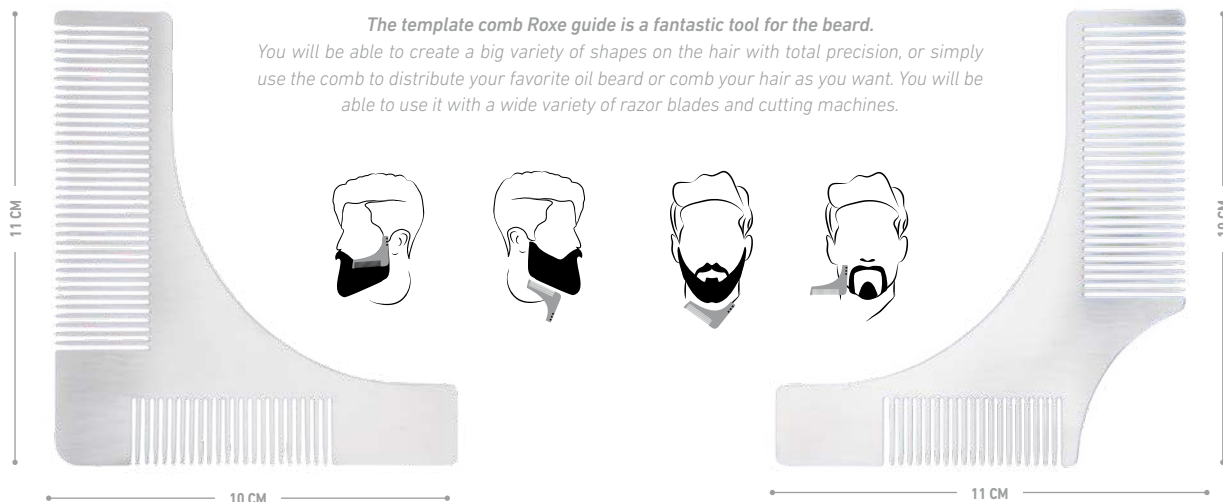

ROOKIE Y ROXE GUIDE

PEINES Y PLANTILLAS GUÍA · GUIDE COMBS AND STENCILS
DALE FORMA A TU CUELLO Y PERFILA TUS MEJILLAS EN SOLO UNOS MINUTOS
GIVE SHAPE TO YOUR NECK AND OUTLINE YOUR CHEEKS IN JUST A FEW MINUTES

Los peines guía son una fantástica herramienta para la barba.

Podrás crear gran variedad de formas en el pelo con total precisión, o simplemente utilizar el peine, para distribuir tu aceite favorito para la barba o peinar tu pelo como quieras. Podrás utilizarla con una amplia variedad de cuchillas de afeitar y máquinas de corte.

The template comb Roxe guide is a fantastic tool for the beard.

You will be able to create a big variety of shapes on the hair with total precision, or simply use the comb to distribute your favorite oil beard or comb your hair as you want. You will be able to use it with a wide variety of razor blades and cutting machines.