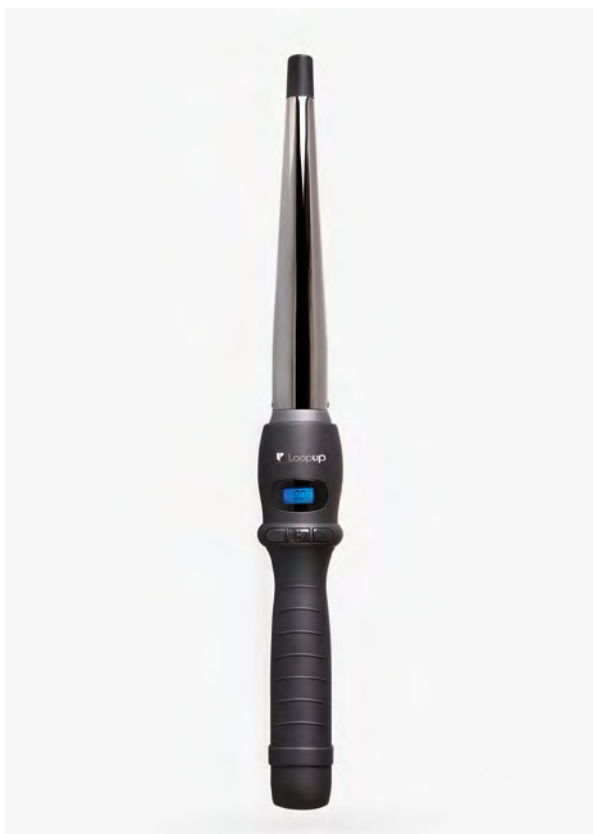

Loop Up Ø13

TENACILLAS CÓNICAS
CONICAL CURLING IRON

P.V.P. ► **49,50€**

LOOP UP · **PBPLA40156**

UNIT	BOX
1	12

MEDIDAS · MEASURES 34 CM HEIGHT
PLACA · PLATE 16 X Ø2,5 - 1,3 CM HEIGHT · DIAMETER

Tenacilla cónica de alta gama. Incorpora tecnología de titanio de última generación que permite que los rizos queden más sueltos, suaves, sedosos y brillantes a la vez que evita el encrespamiento.

Outstanding conic curling iron. It adds the last generation. Its innovative titanium technology which makes soft, loose, silky and shiny curls. At the same time it removes frizz.

- Temperatura: 80 - 210 °C.
- Elemento Calefactor PTC.
- Potencia: 35 W.
- Cable giratorio PVC 2.5 m.
- Peso: 170 g.
- Voltaje: 100 - 240 V.
- Frecuencia: 50/60 Hz.
- Mango con acabado soft touch.
- Pantalla digital.
- Apagado automático.

- Temperature: 80 - 210 °C.
- PTC heater.
- Power: 35 W.
- 2.5 m PVC rotating wire.
- Weight: 170 g.
- Voltage: 100 - 240 V.
- Frequency: 50/60 Hz.
- Soft touch handle.
- LCD display.
- Auto power off.