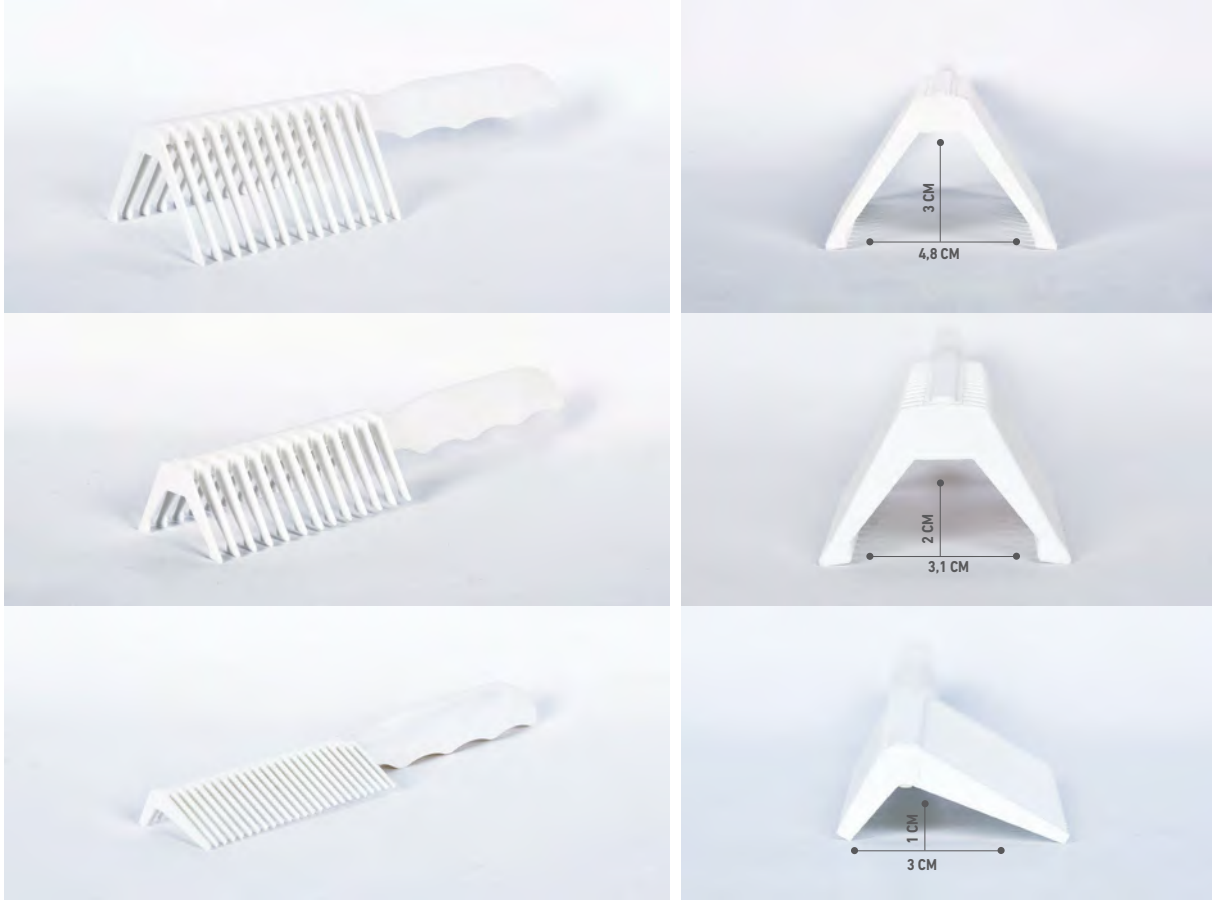

SET GUIDE

Juego 3 peines guía para corte · Set of 3 cutting guide combs
BFPEI42295

P.V.P. ► 5,30€

UNIT. 1 BOX. 108

FLATTOPER COMB

Peine plano con nivel · Flat comb with level

BFPEI05123

P.V.P. ► 10,90€

UNIT. 1 BOX. 56

Facilita el corte al cepillo horizontal gracias al nivel de burbuja de aire incorporado.

It makes horizontal cutting easier thanks to its air bubble.