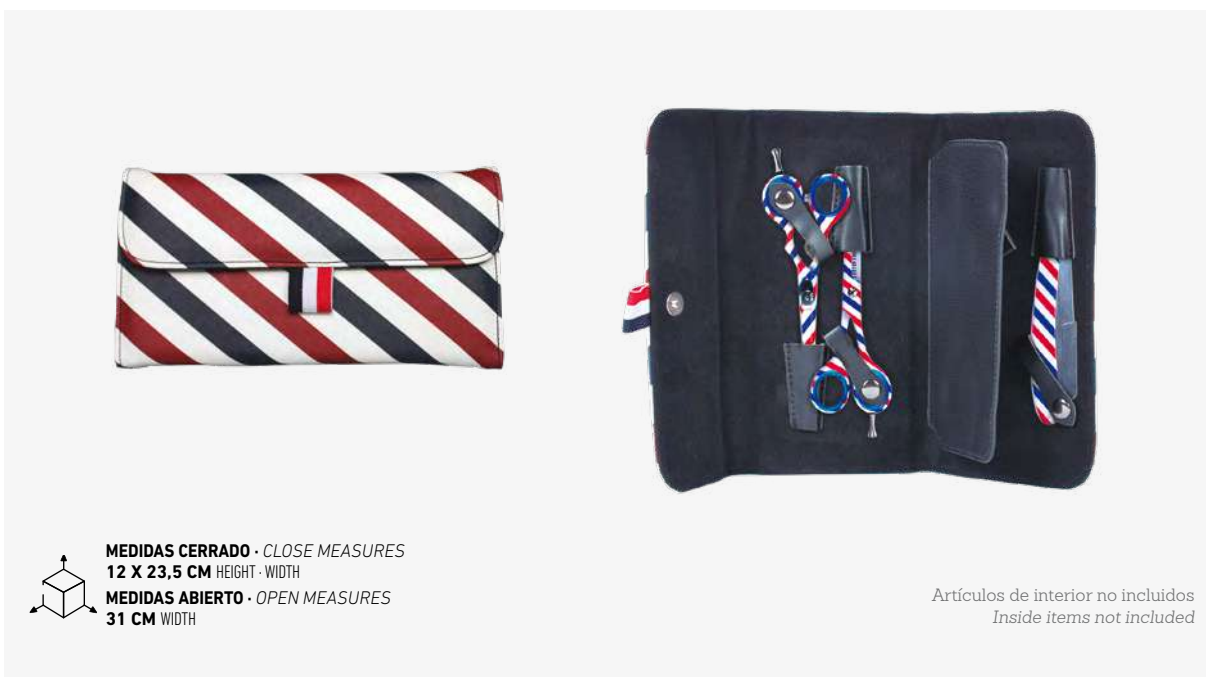

MEDIDAS CERRADO · CLOSE MEASURES
12 X 23,5 CM HEIGHT · WIDTH
MEDIDAS ABIERTO · OPEN MEASURES
31 CM WIDTH

Artículos de interior no incluidos
Inside items not included